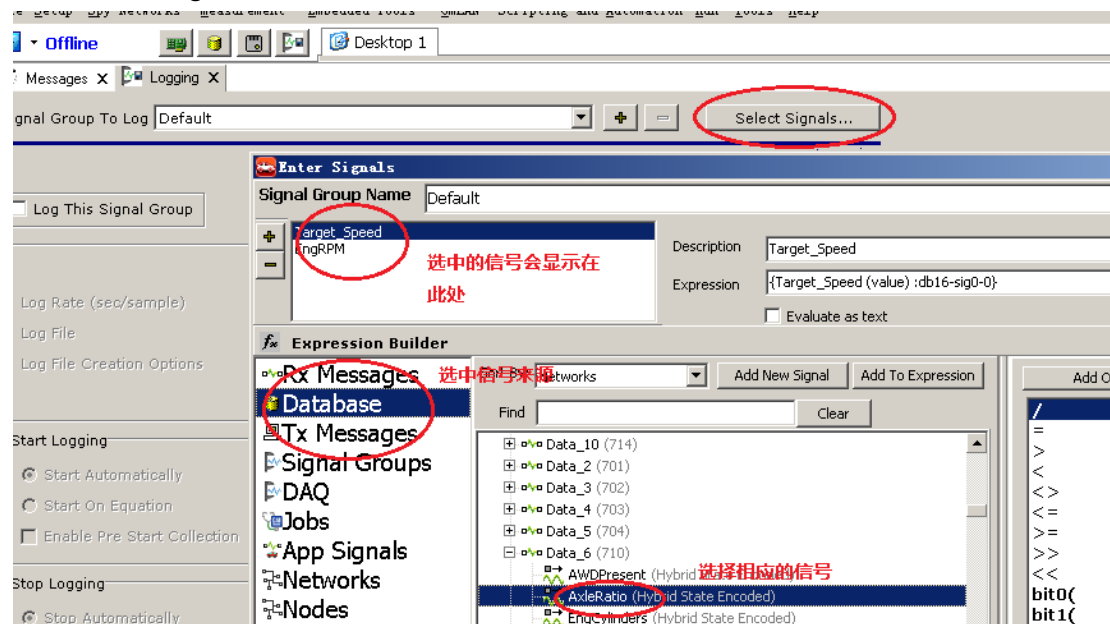

2.选择 select signals....., 使用下面方式选定信号