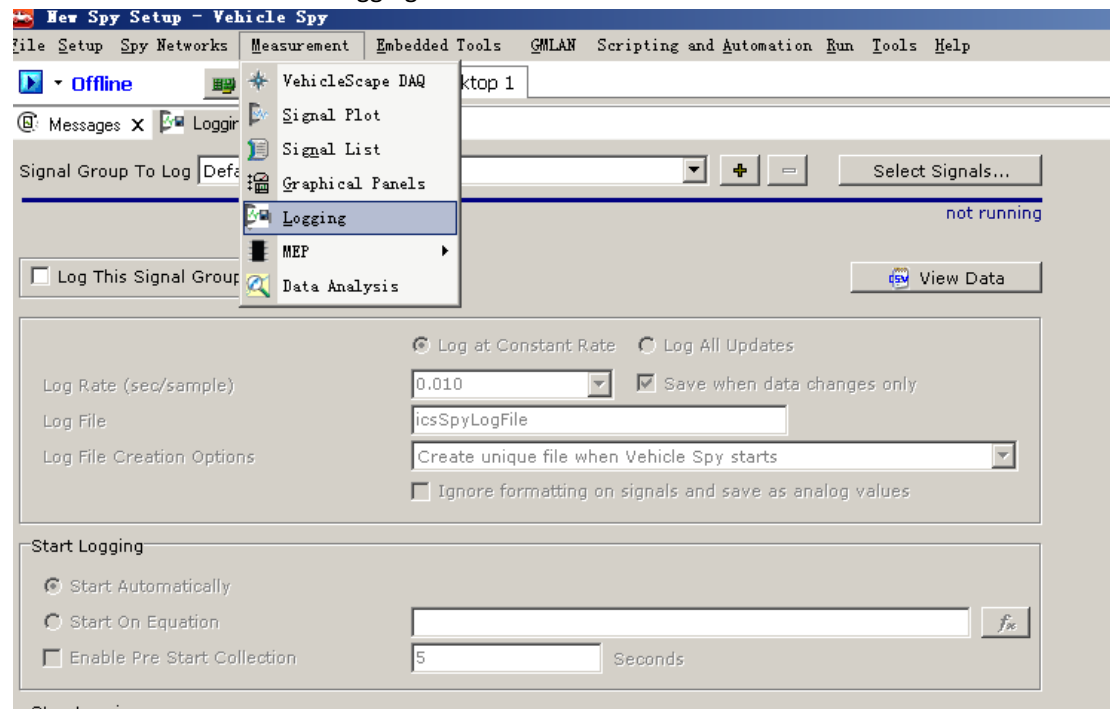

# VSpy3 只记录信号的方式说明

VSpy3 只记录信号的方式说明:

## 1.选择 measurement 下的 logging